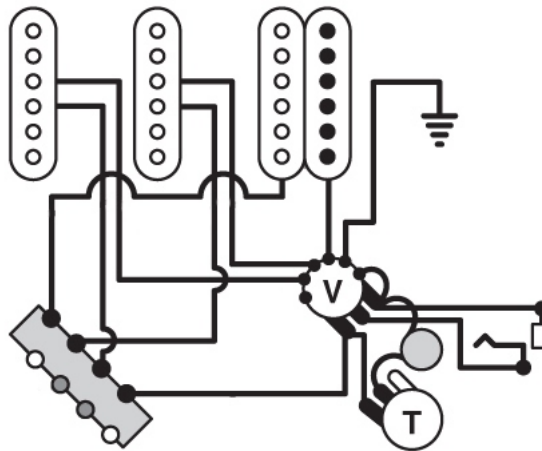

SPIRIT

pickups

Hot Ceramic
Alnico PAF Plus

Este 2 modelos já vem com suas bobinas conectadas em série.

Diagrama de ligação da chave 3 posições

1-2, 4-5 2-3, 4-5 2-3, 5-6

Diagrama de ligação para os controles de volume e tom, que ser independentes e em conjunto.

Abaixo o diagrama da guitarra Gibson Les Paul

Combinação de 2 pickups single coil e 1 humbucker com chaveamento conforme a preferência.

Produto Importado da Coreia.
Importador Musical Express Comércio Ltda.
CNPJ: 01.593.450/0001-06