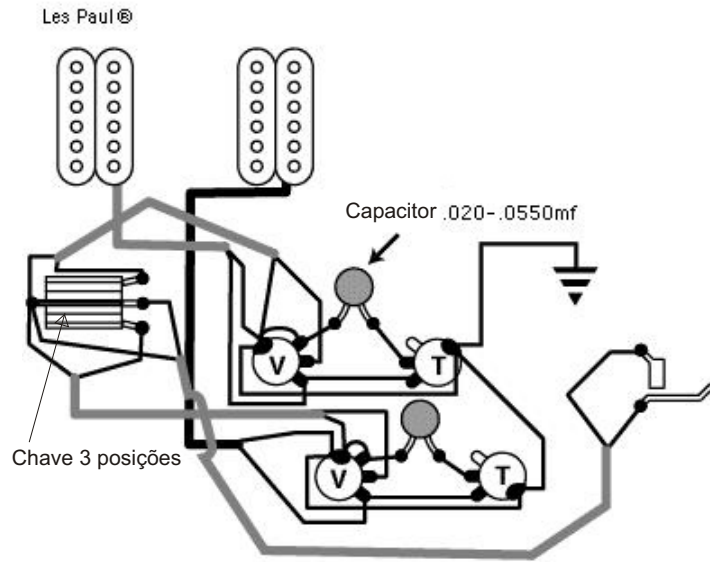

SPIRIT

pickups

Hot Ceramic
Alnico PAF Plus

Este 2 modelos já vem com suas bobinas conectadas em série.

Diagrama de ligação da chave 3 posições

1-2, 4-5 2-3, 4-5 2-3, 5-6

Diagrama de ligação para os controles de volume e tom, que ser independentes e em conjunto.

Abaixo o diagrama da guitarra Gibson Les Paul

Combinação de 2 pickups single coil e 1 humbucker com chaveamento conforme a preferência.

Produto Importado da Coreia.
Importador Musical Express Comércio Ltda.
CNPJ: 01.593.450/0001-06