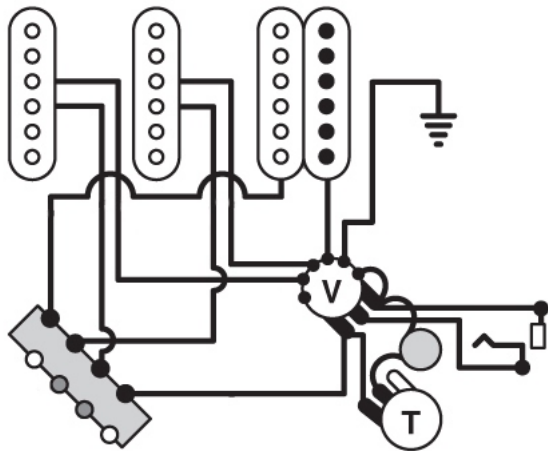

SPIRIT

pickups

Hot Ceramic
Alnico PAF Plus

Este 2 modelos já vem com suas bobinas conectadas em série.

Diagrama de ligação da chave 3 posições

1-2, 4-5 2-3, 4-5 2-3, 5-6

Diagrama de ligação para os controles de volume e tom, que ser independentes e em conjunto.

Abaixo o diagrama da guitarra Gibson Les Paul

Combinação de 2 pickups single coil e 1 humbucker com chaveamento conforme a preferência.

Produto Importado da Coreia.
Importador Musical Express Comércio Ltda.
CNPJ: 01.593.450/0001-06