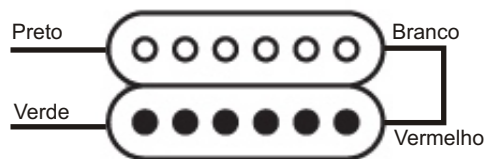

SPIRIT

pickups

Hot Ceramic
Alnico PAF Plus

Este 2 modelos já vem com suas bobinas conectadas em série.

Diagrama de ligação da chave 3 posições

1-2, 4-5 2-3, 4-5 2-3, 5-6

Diagrama de ligação para os controles de volume e tom, que ser independentes e em conjunto.