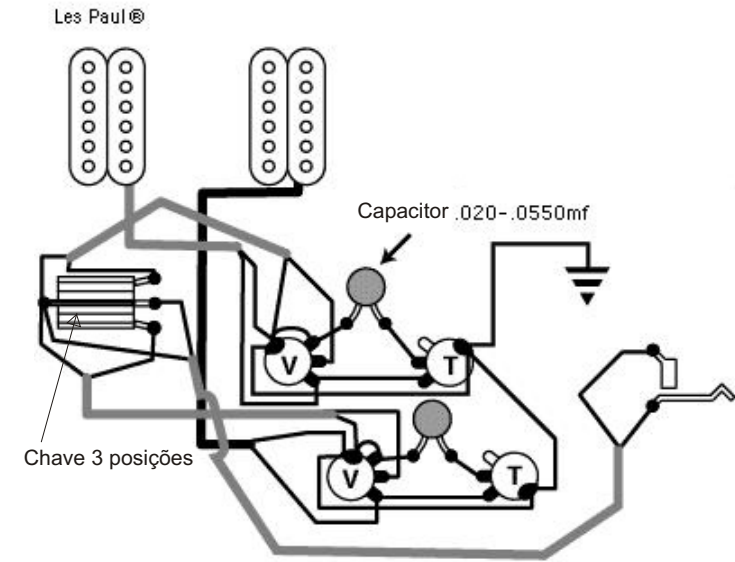

SPIRIT

pickups

Hot Ceramic
Alnico PAF Plus

Este 2 modelos já vem com suas bobinas conectadas em série.

Diagrama de ligação da chave 3 posições

1-2, 4-5 2-3, 4-5 2-3, 5-6

Diagrama de ligação para os controles de volume e tom, que ser independentes e em conjunto.

Abaixo o diagrama da guitarra Gibson Les Paul

Combinação de 2 pickups single coil e 1 humbucker com chaveamento conforme a preferência.

Produto Importado da Coreia.
Importador Musical Express Comércio Ltda.
CNPJ: 01.593.450/0001-06