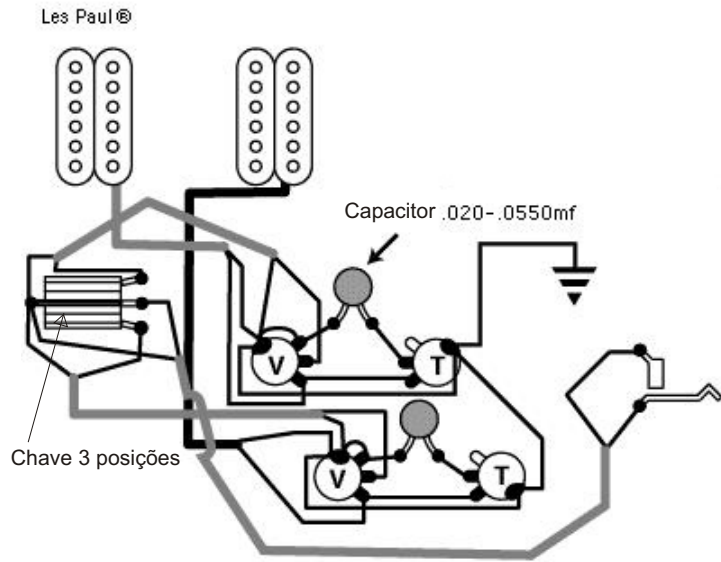

SPIRIT

pickups

Hot Ceramic
Alnico PAF Plus

Este 2 modelos já vem com suas bobinas conectadas em série.

Diagrama de ligação da chave 3 posições

1-2, 4-5 2-3, 4-5 2-3, 5-6

Diagrama de ligação para os controles de volume e tom, que ser independentes e em conjunto.

Abaixo o diagrama da guitarra Gibson Les Paul

Combinação de 2 pickups single coil e 1 humbucker com chaveamento conforme a preferência.

Produto Importado da Coreia.
Importador Musical Express Comércio Ltda.
CNPJ: 01.593.450/0001-06