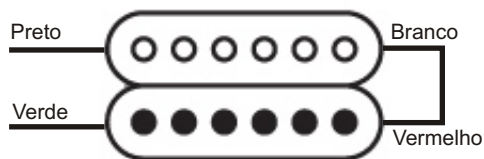

SPIRIT

pickups

Hot Ceramic
Alnico PAF Plus

Este 2 modelos já vem com suas bobinas conectadas em série.

Diagrama de ligação da chave 3 posições

1-2, 4-5 2-3, 4-5 2-3, 5-6

Diagrama de ligação para os controles de volume e tom, que ser independentes e em conjunto.