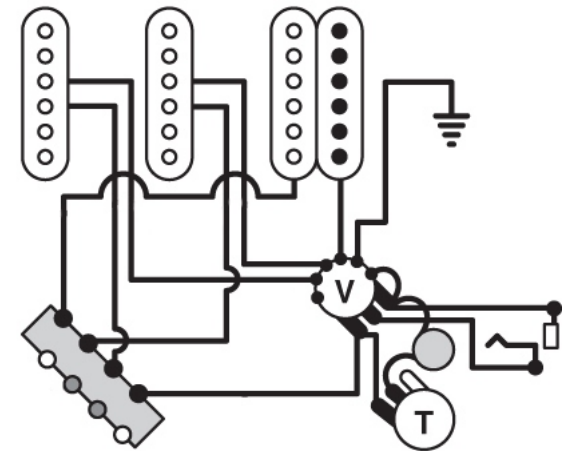

SPIRIT

pickups

Hot Ceramic
Alnico PAF Plus

Este 2 modelos já vem com suas bobinas conectadas em série.

Diagrama de ligação da chave 3 posições

1-2, 4-5 2-3, 4-5 2-3, 5-6

Diagrama de ligação para os controles de volume e tom, que ser independentes e em conjunto.

Abaixo o diagrama da guitarra Gibson Les Paul

Combinação de 2 pickups single coil e 1 humbucker com chaveamento conforme a preferência.

Produto Importado da Coreia.
Importador Musical Express Comércio Ltda.
CNPJ: 01.593.450/0001-06