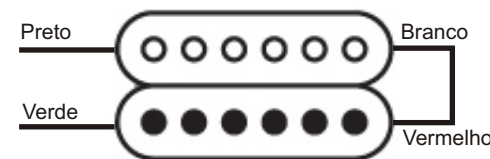

SPIRIT

pickups

Hot Ceramic
Alnico PAF Plus

Este 2 modelos já vem com suas bobinas conectadas em série.

Diagrama de ligação da chave 3 posições

1-2, 4-5 2-3, 4-5 2-3, 5-6

Diagrama de ligação para os controles de volume e tom, que ser independentes e em conjunto.