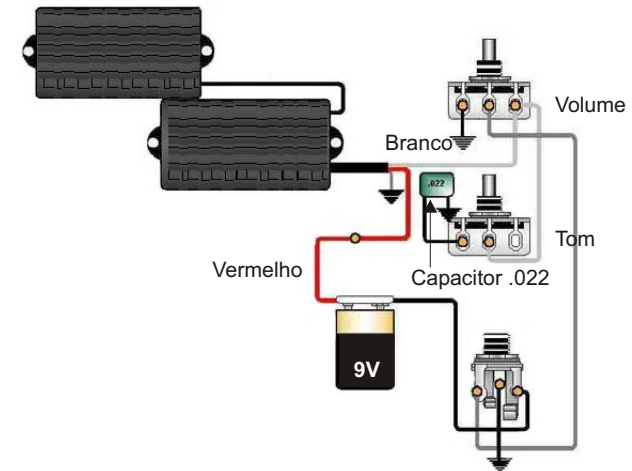

Esquema utilizando 2 JB Active Ceramic Neck & Bridge

SPIRIT

pickups

PB Active Bass Ceramic
JB Active Ceramic Neck
JB Active Ceramic Bridge

Esquema utilizando 2 JB Active Ceramic Neck & Bridge

Esquema utilizando 1 PB Active Ceramic

Esquema utilizando 1 PB Active Ceramic

Esquema utilizando 1 PB Active Ceramic

Você pode substituir JB Active Ceramic Neck por PB Active Ceramic compondo assim um conjunto PJB Active.

Produto Importado da Coreia.
Importador Musical Express Comércio Ltda.
CNPJ: 01.593.450/0001-06