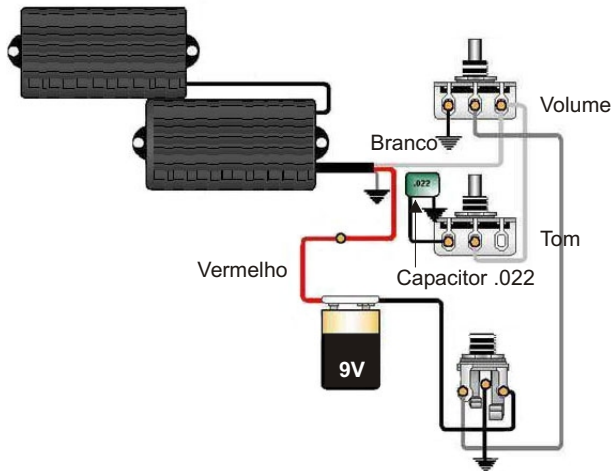

Esquema utilizando 2 JB Active Ceramic Neck & Bridge

SPIRIT

pickups

PB Active Bass Ceramic
JB Active Ceramic Neck
JB Active Ceramic Bridge

Esquema utilizando 2 JB Active Ceramic Neck & Bridge

Esquema utilizando 1 PB Active Ceramic

Esquema utilizando 1 PB Active Ceramic

Esquema utilizando 1 PB Active Ceramic

Você pode substituir JB Active Ceramic Neck por PB Active Ceramic compondo assim um conjunto PJB Active.

Produto Importado da Coreia.
Importador Musical Express Comércio Ltda.
CNPJ: 01.593.450/0001-06