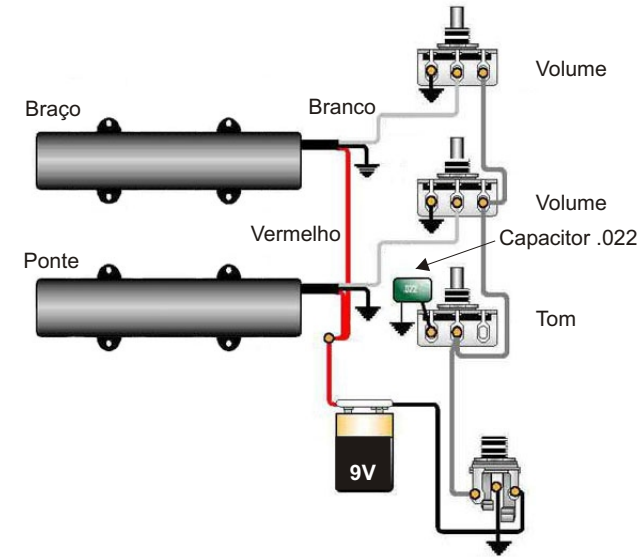

Esquema utilizando 2 JB Active Ceramic Neck & Bridge

SPIRIT

pickups

PB Active Bass Ceramic
JB Active Ceramic Neck
JB Active Ceramic Bridge

Esquema utilizando 2 JB Active Ceramic Neck & Bridge

Esquema utilizando 1 PB Active Ceramic

Esquema utilizando 1 PB Active Ceramic

Esquema utilizando 1 PB Active Ceramic

Você pode substituir JB Active Ceramic Neck por PB Active Ceramic compondo assim um conjunto PJB Active.

Produto Importado da Coreia.
Importador Musical Express Comércio Ltda.
CNPJ: 01.593.450/0001-06