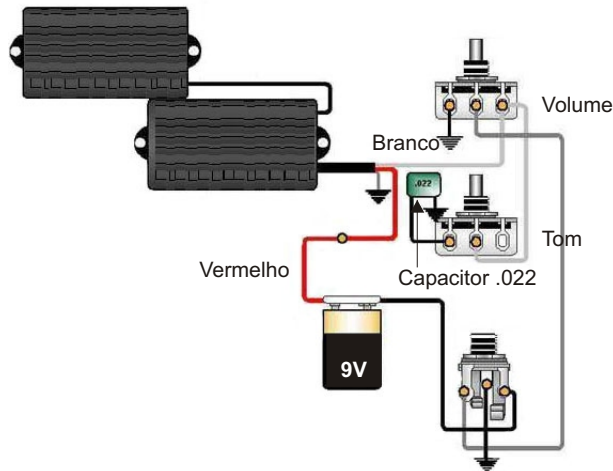

Esquema utilizando 2 JB Active Ceramic Neck & Bridge

SPIRIT

pickups

PB Active Bass Ceramic
JB Active Ceramic Neck
JB Active Ceramic Bridge

Esquema utilizando 2 JB Active Ceramic Neck & Bridge

Esquema utilizando 1 PB Active Ceramic

Esquema utilizando 1 PB Active Ceramic

Esquema utilizando 1 PB Active Ceramic

Você pode substituir JB Active Ceramic Neck por PB Active Ceramic compondo assim um conjunto PJB Active.

Produto Importado da Coreia.
Importador Musical Express Comércio Ltda.
CNPJ: 01.593.450/0001-06