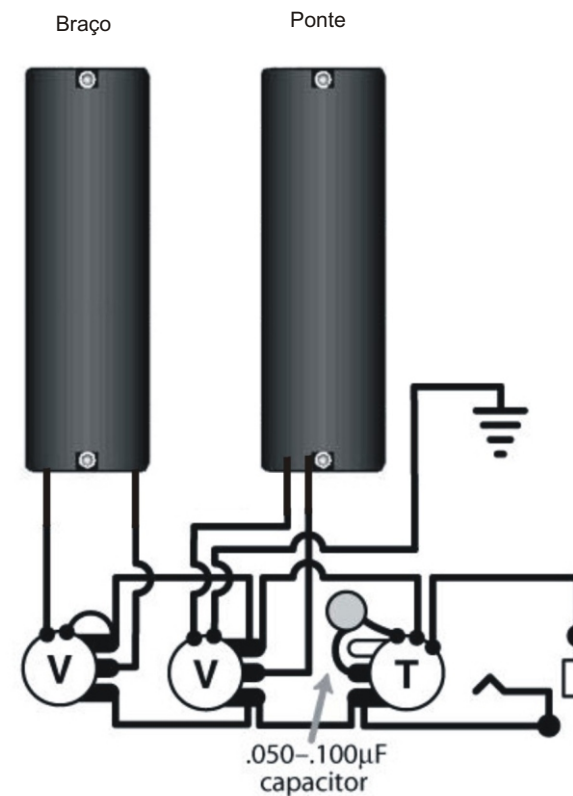

SPIRIT

pickups

4 Cordas Soap 4
5 Cordas Soap 5
6 Cordas Soap 6

Esquema utilizando 2 Pickups tipo Soap Bar

Produto Importado da Coreia.
Importador Musical Express Comércio Ltda.
CNPJ: 01.593.450/0001-06

SPIRIT

pickups

4 Cordas Soap 4
5 Cordas Soap 5
6 Cordas Soap 6

Esquema utilizando 2 Pickups tipo Soap Bar

Produto Importado da Coreia.
Importador Musical Express Comércio Ltda.
CNPJ: 01.593.450/0001-06

SPIRIT

pickups

4 Cordas Soap 4
5 Cordas Soap 5
6 Cordas Soap 6

Esquema utilizando 2 Pickups tipo Soap Bar

Produto Importado da Coreia.
Importador Musical Express Comércio Ltda.
CNPJ: 01.593.450/0001-06