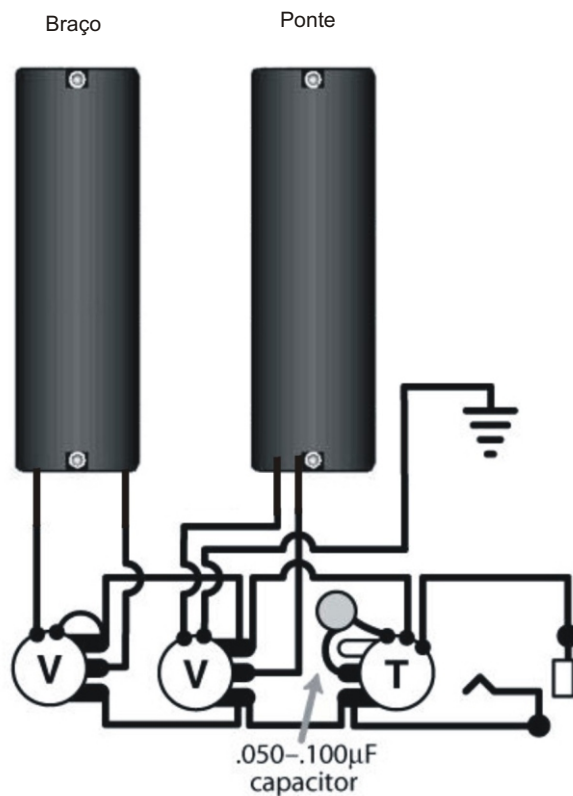

SPIRIT

pickups

4 Cordas Soap 4
5 Cordas Soap 5
6 Cordas Soap 6

Esquema utilizando 2 Pickups tipo Soap Bar

Produto Importado da Coreia.
Importador Musical Express Comércio Ltda.
CNPJ: 01.593.450/0001-06

SPIRIT

pickups

4 Cordas Soap 4
5 Cordas Soap 5
6 Cordas Soap 6

Esquema utilizando 2 Pickups tipo Soap Bar

Produto Importado da Coreia.
Importador Musical Express Comércio Ltda.
CNPJ: 01.593.450/0001-06

SPIRIT

pickups

4 Cordas Soap 4
5 Cordas Soap 5
6 Cordas Soap 6

Esquema utilizando 2 Pickups tipo Soap Bar

Produto Importado da Coreia.
Importador Musical Express Comércio Ltda.
CNPJ: 01.593.450/0001-06