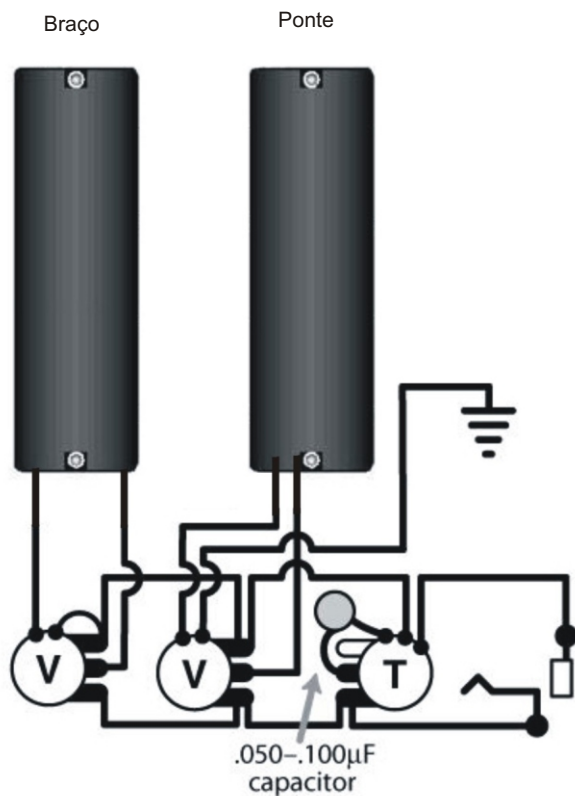

SPIRIT

pickups

4 Cordas Soap 4
5 Cordas Soap 5
6 Cordas Soap 6

Esquema utilizando 2 Pickups tipo Soap Bar

Produto Importado da Coreia.
Importador Musical Express Comércio Ltda.
CNPJ: 01.593.450/0001-06

SPIRIT

pickups

4 Cordas Soap 4
5 Cordas Soap 5
6 Cordas Soap 6

Esquema utilizando 2 Pickups tipo Soap Bar

Produto Importado da Coreia.
Importador Musical Express Comércio Ltda.
CNPJ: 01.593.450/0001-06

SPIRIT

pickups

4 Cordas Soap 4
5 Cordas Soap 5
6 Cordas Soap 6

Esquema utilizando 2 Pickups tipo Soap Bar

Produto Importado da Coreia.
Importador Musical Express Comércio Ltda.
CNPJ: 01.593.450/0001-06