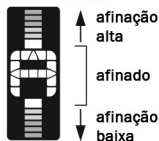

AFINADOR NS MICRO PARA VIOLINO

O afinador NS Micro para Violino apresenta um display multicolorido de fácil leitura, metrônomo visual, design atrativo e compacto. Seu clamp fixa o afinador com segurança através do dispositivo de travamento, permitindo fácil instalação e remoção, sem risco de danificar o instrumento devido ao revestimento de proteção emborrachado. Sua precisão oferece a mais perfeita performance na afinação, com sistema exclusivo de instalação e resposta rápida, fazem dele o afinador ideal, seja em uma apresentação ao vivo ou na prática de estudos, atuando como referência e aprimoramento no aprendizado auditivo.

Nota: o afinador NS Micro para Violino é compatível com violas de até 1.57" de espessura.

Visão Vertical

Visão Horizontal

Botão "Mode": Pressione e mantenha pressionado esse botão para alterar entre os modos de afinador e metrônomo.