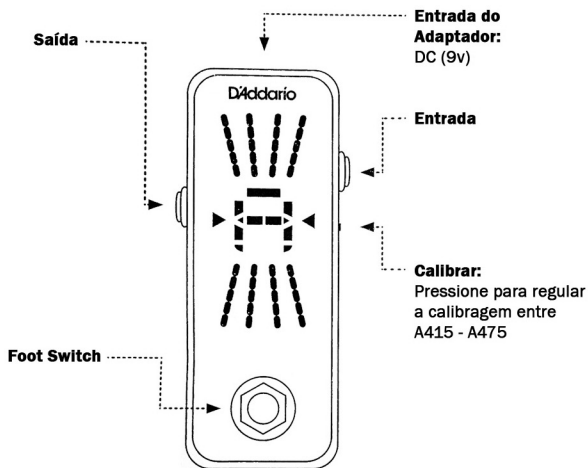

## PEDAL AFINADOR CROMÁTICO

O display vertical colorido usará os LEDs superiores para indicar que a nota esta acima da afinação e os LEDs inferiores para indicar que a nota está abaixo da afinação. Ambas as setas laterais, LEDs verdes superiores e inferiores acenderão para indicar que a afinação esta correta.