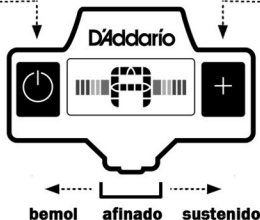

AFINADOR NS UKULELE SOUNDHOLE

Desenvolvido especificamente para Ukulele, o afinador cromático Ukulele Soundhole se encaixa discretamente na boca do instrumento. O clip de encaixe fácil permite uma instalação simples, enquanto o sensível transdutor piezo capta as vibrações diretamente do tampo proporcionando uma resposta de afinação rápida e precisa. O visor é totalmente colorido e permite uma visualização fácil e rápida em qualquer tipo de ambiente. Você também encontra esse afinador na versão para violões (PW-CT-15).

Botão Power:

Pressione para ligar ou desligar seu afinador. Afinador desliga automaticamente após 10 minutos para economizar bateria.

Botão Calibragem:

Pressione para ajustar a calibragem de afinação de A410 até A480Hz. Pressione e mantenha pressionado para passar pelos calibres rapidamente.